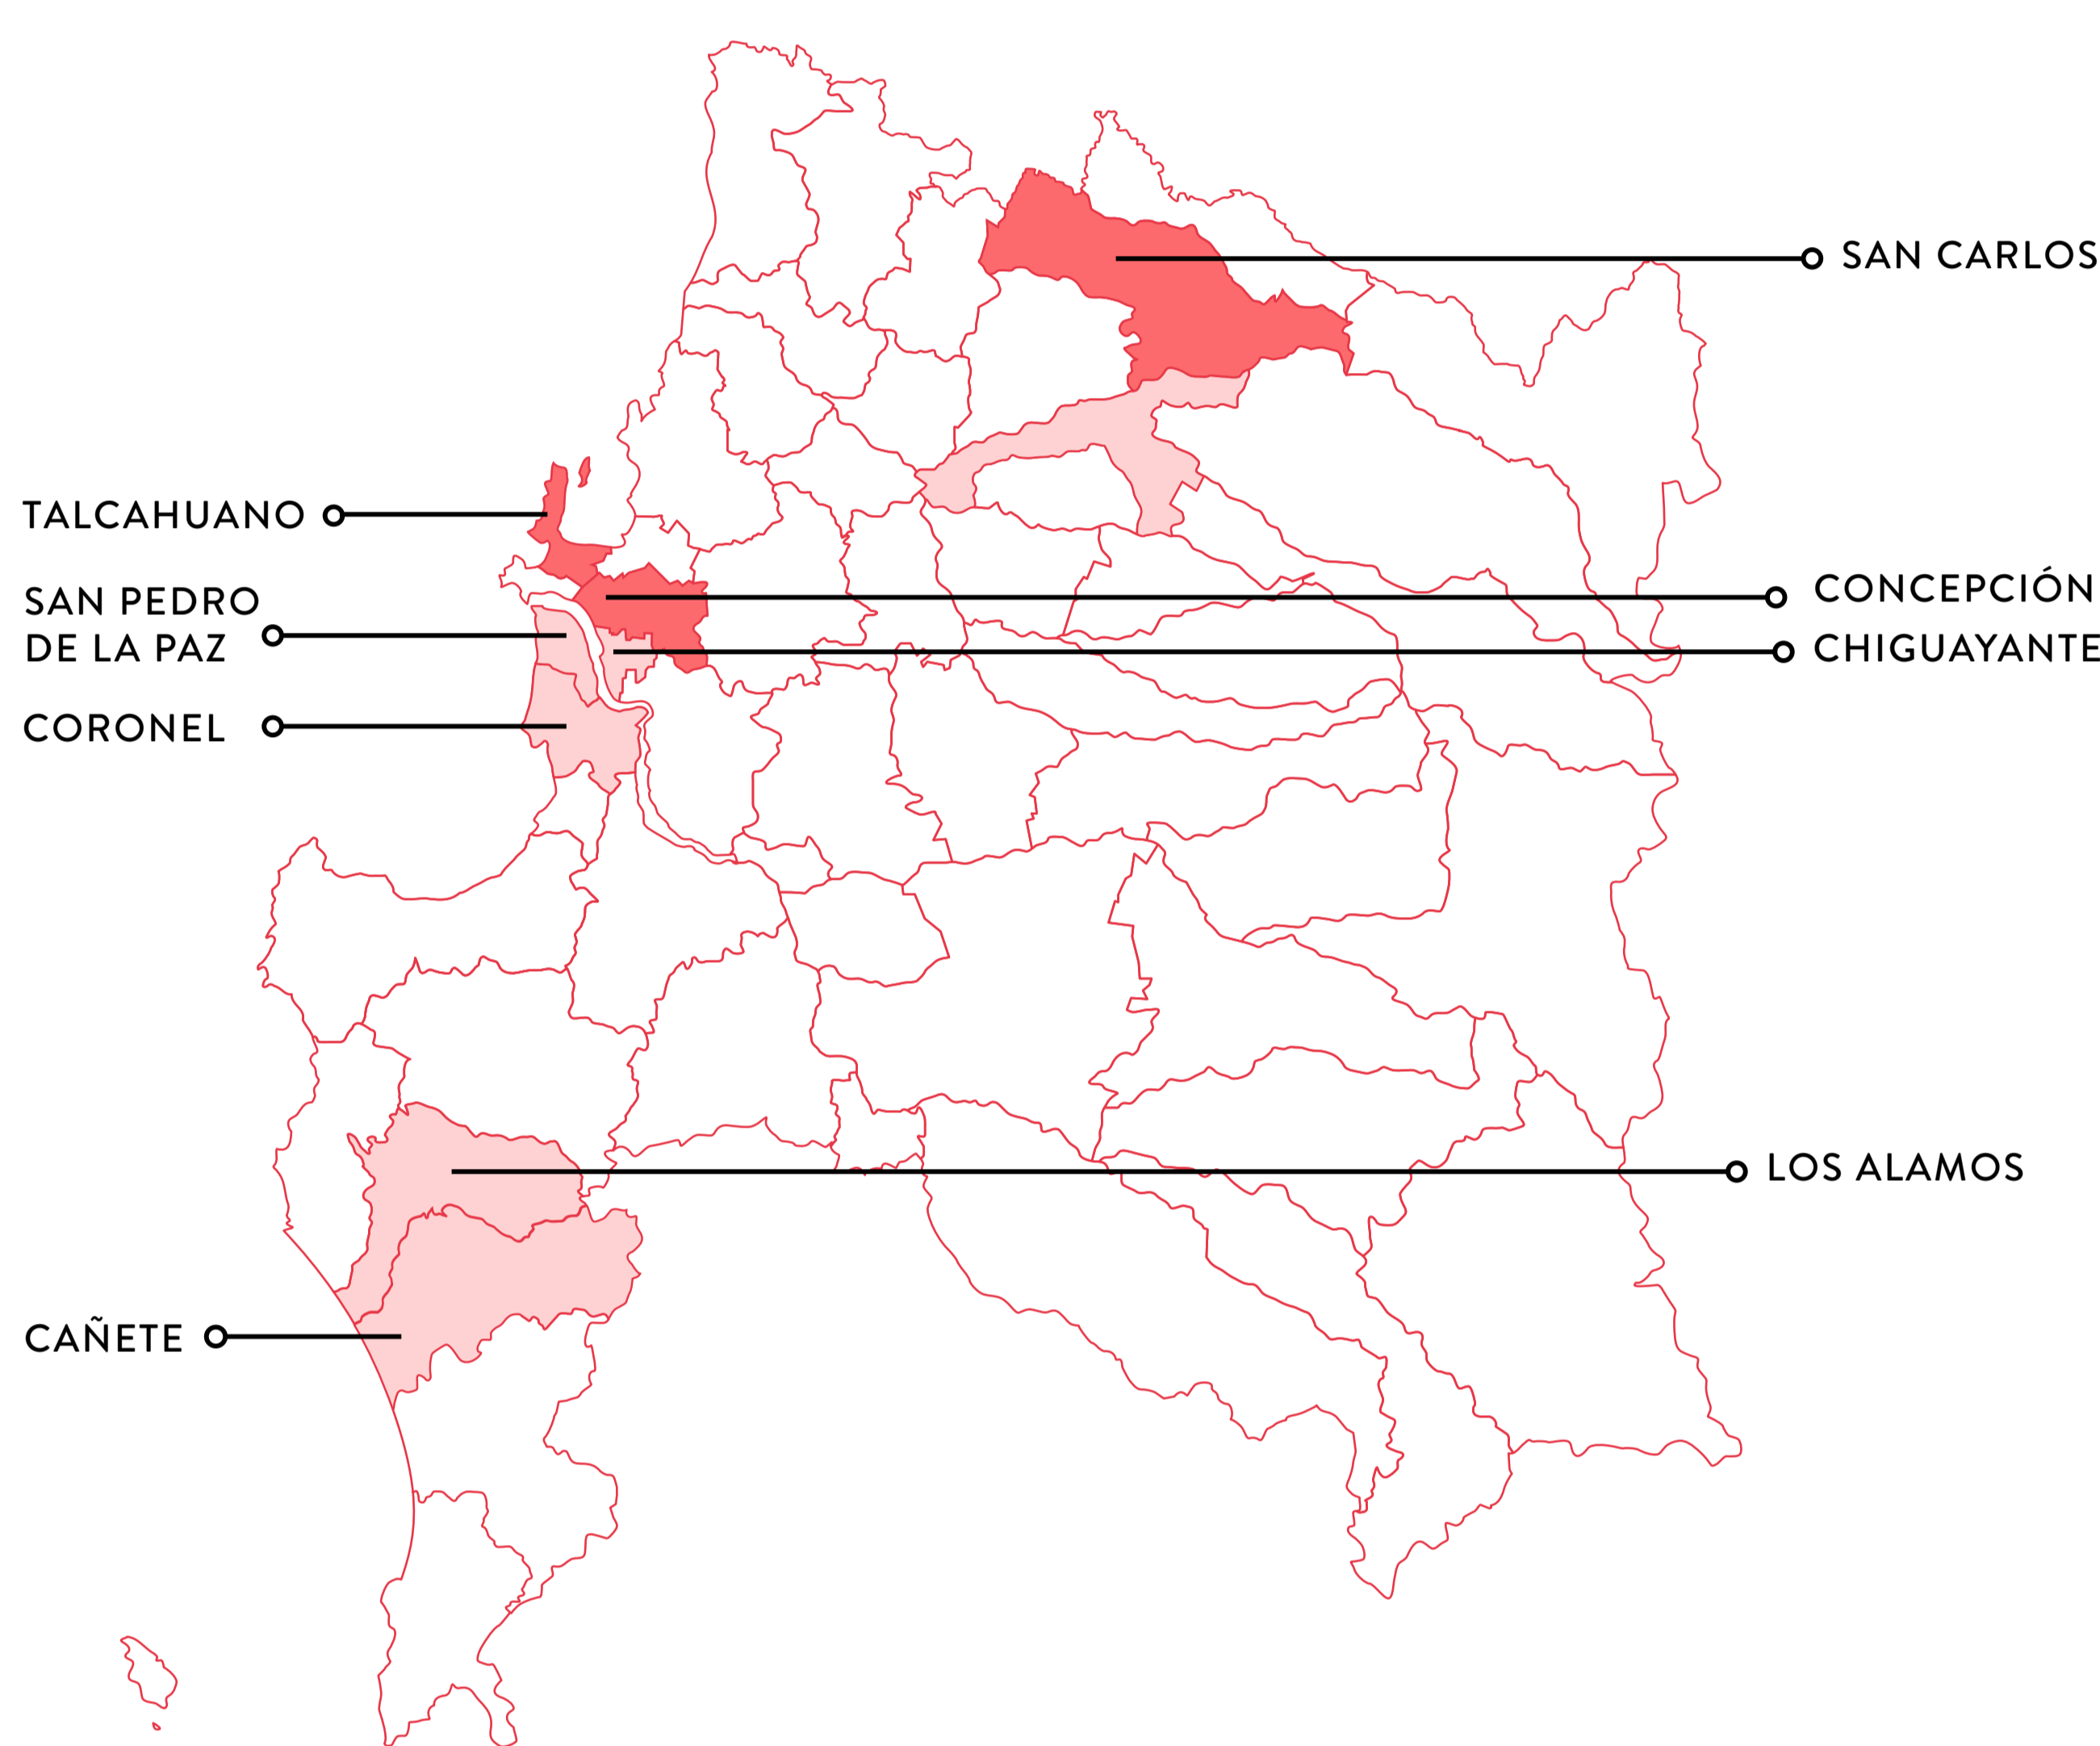

REALIDAD REGIONAL

POBLACIÓN
2.037.414

INGRESO PROMEDIO
$415.883

POBREZA DE INGRESOS
14,1% *PROMEDIO NACIONAL: 11.7%