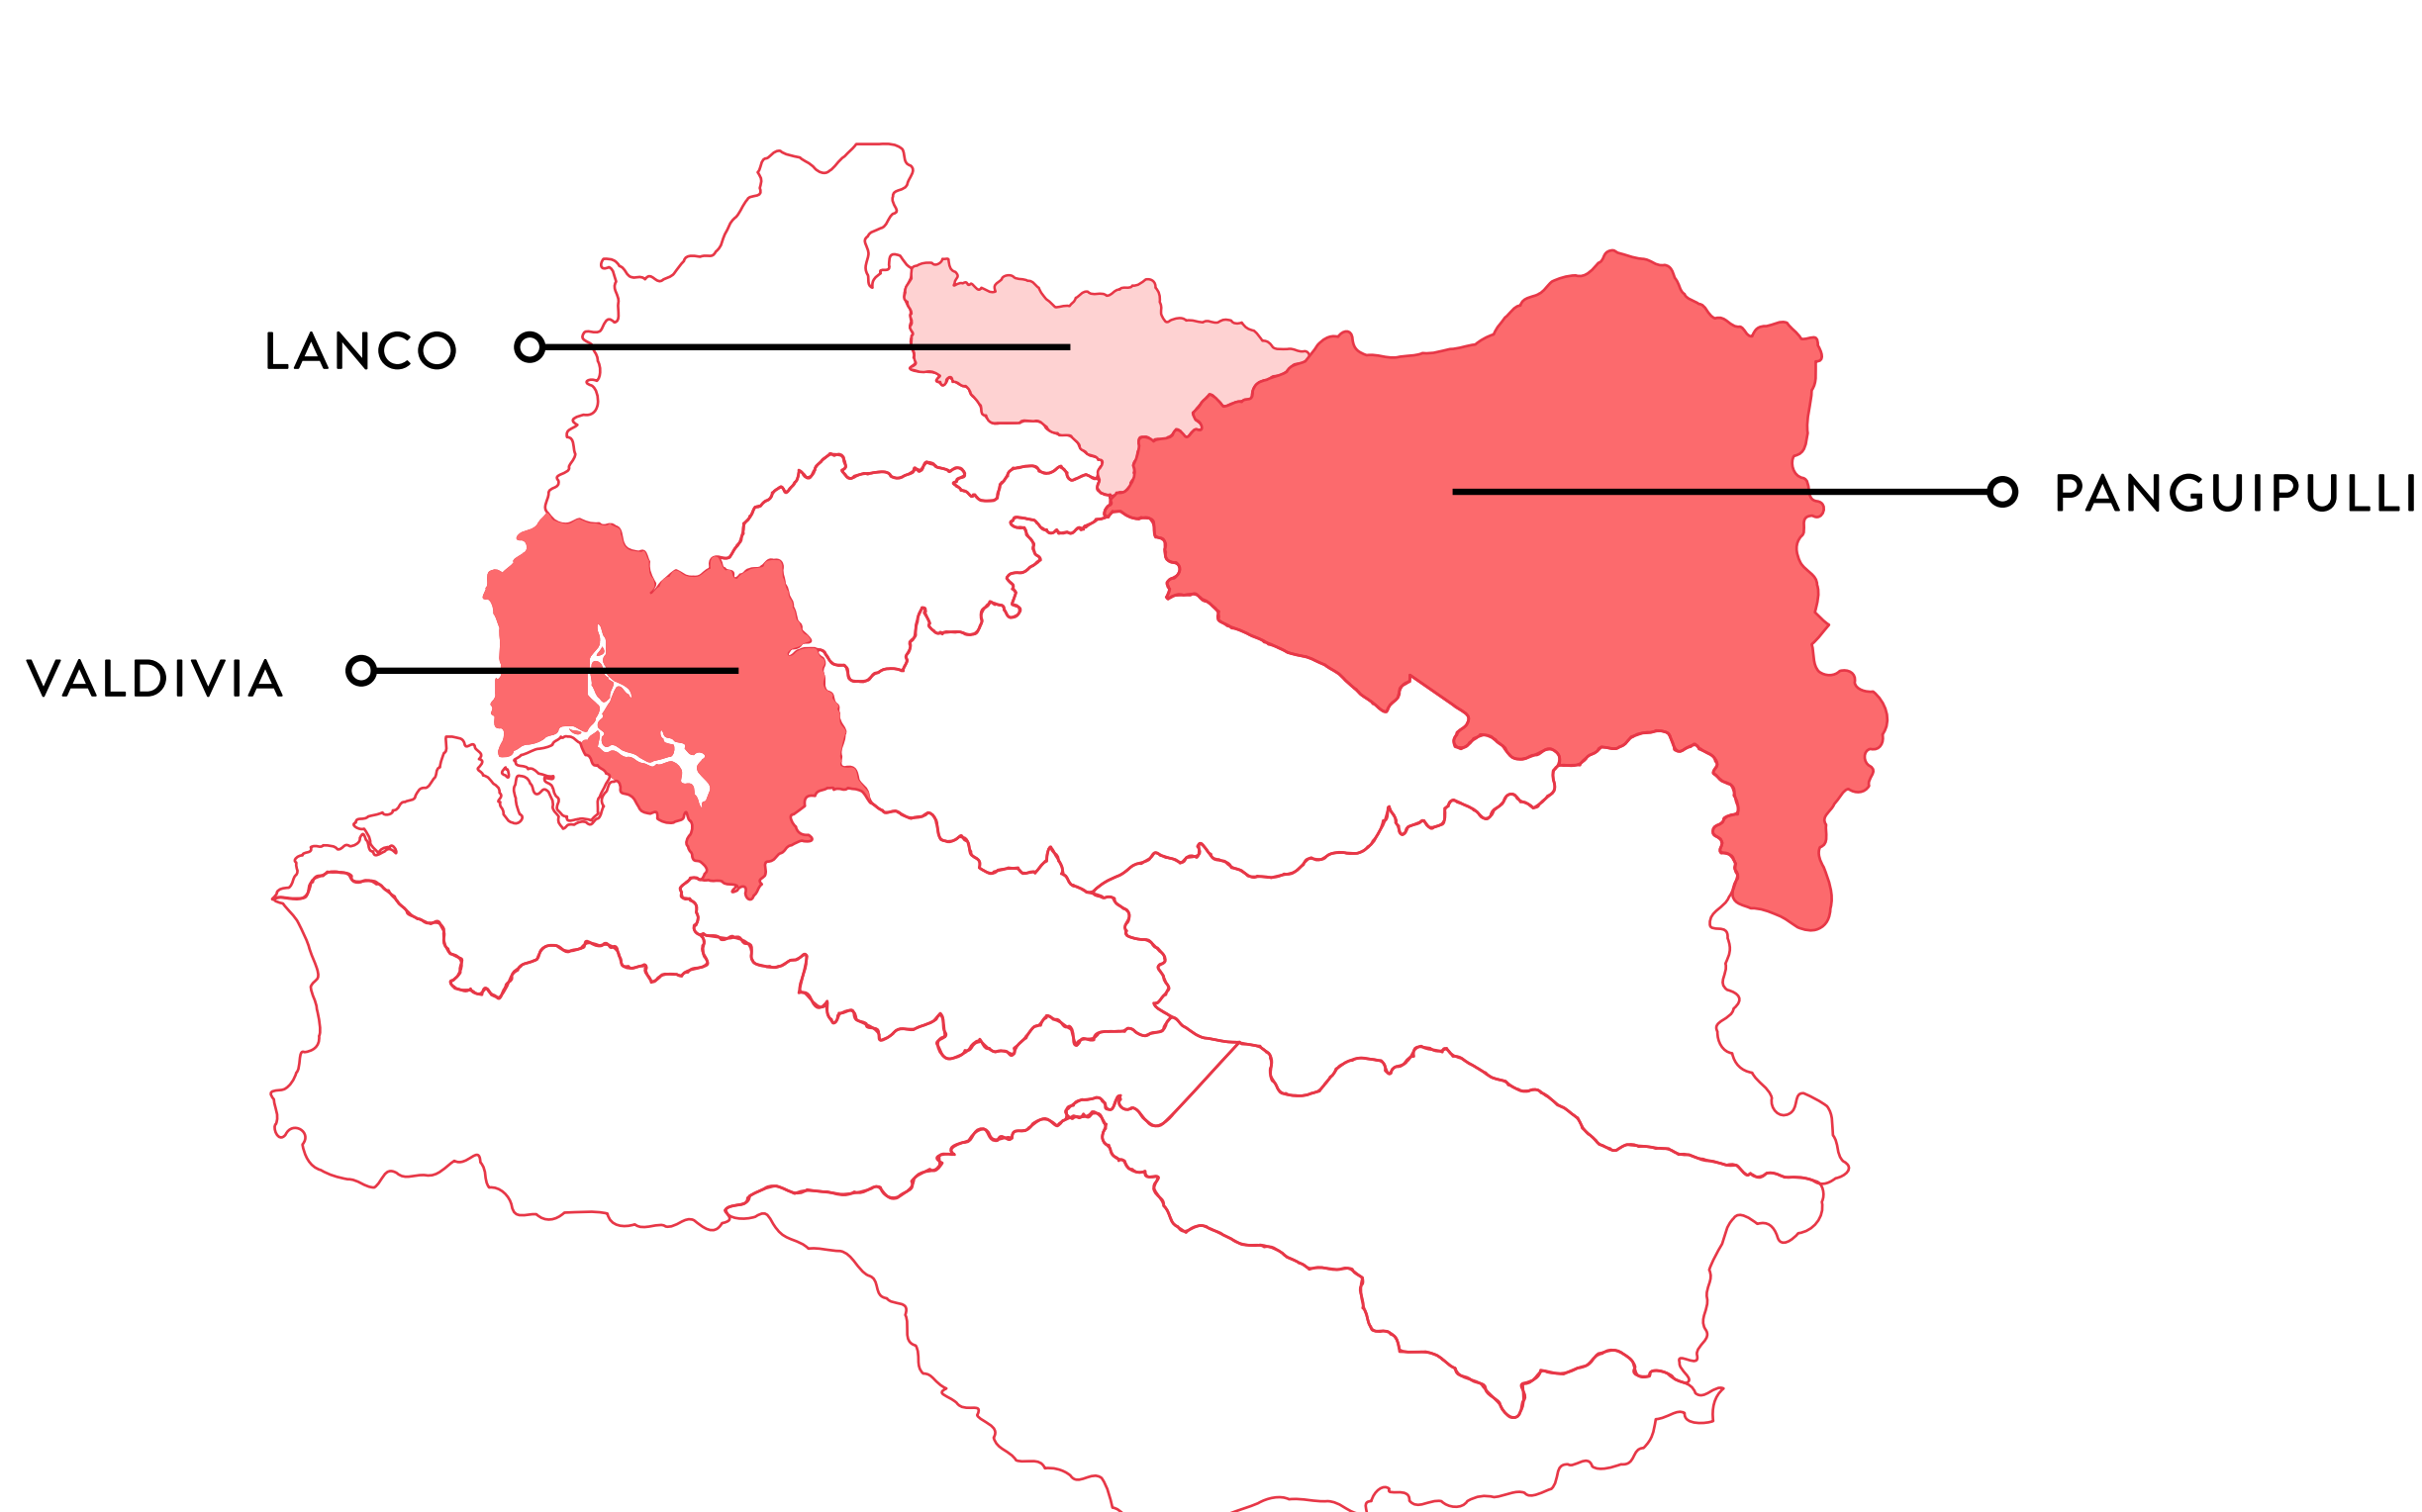

## VISIÓN REGIONAL

Todos los estudiantes en Araucanía y Los Ríos estarán construyendo un modelo de vida desde su felicidad y la consciencia de sí mismos, del entorno y del futuro

## REALIDAD REGIONAL

POBLACIÓN  
**384.837** 

INGRESO PROMEDIO  
**\$477.622**

POBREZA DE INGRESOS  
**12.1%** \*PROMEDIO NACIONAL: 11.7%

### PRINCIPALES PAÍSES DE ORIGEN

### LANCO

> Colegio Bernardo Felmer Niklitschek