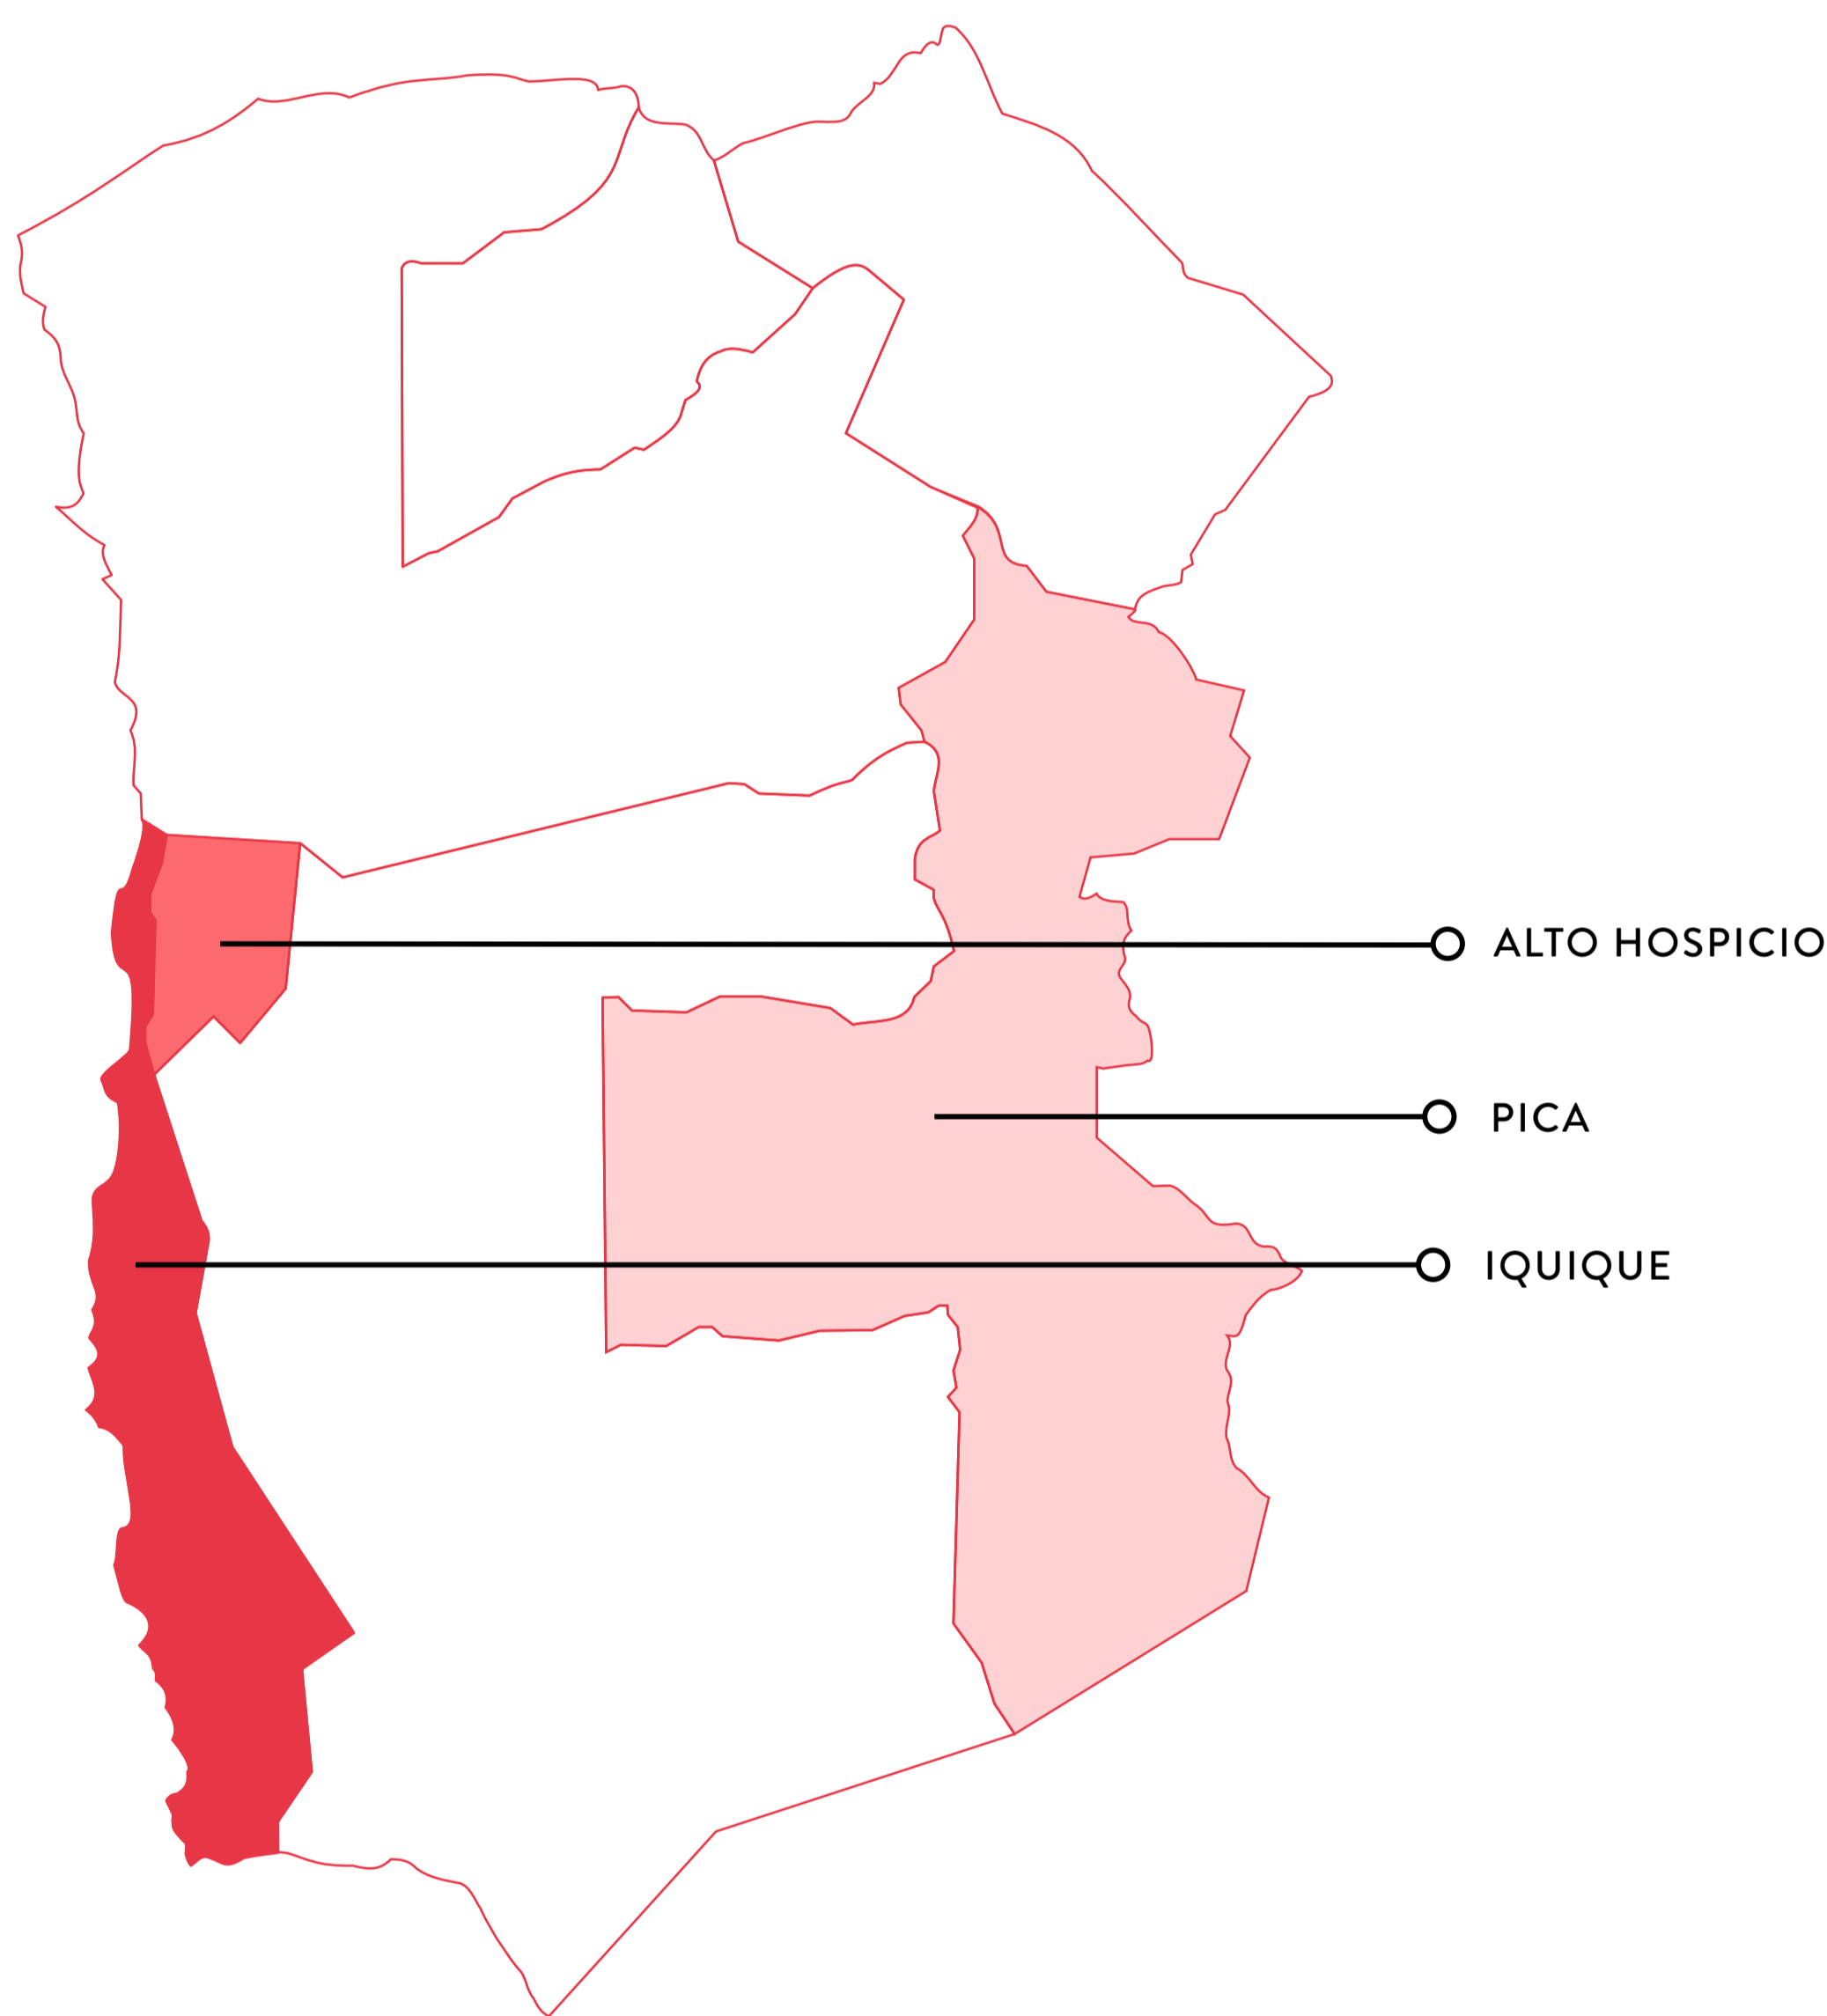

## VISIÓN REGIONAL

Buscamos trabajar con las comunidades de la región para que nuestros estudiantes encuentren y alcancen su propósito

03

COMUNAS

18

COLEGIOS

19

PROFESIONALES EN LA SALA

25

ALUMNI EGRESADOS DEL PROGRAMA

3.325

ESTUDIANTES ALCANZADOS  
(Cifra estimada para 2020)

## REALIDAD REGIONAL

POBLACIÓN

330.558

INGRESO PROMEDIO

\$549.489

POBREZA DE INGRESOS

6.4% \*PROMEDIO NACIONAL: 11.7%

INDUSTRIA

Industrias manufactureras

Explotación de minas y canteras

Comercio minorista y mayorista

Reparación de vehículos automotores

EDUCACIÓN

81.148  
ESTUDIANTES

219

COLEGIOS EN LA REGIÓN